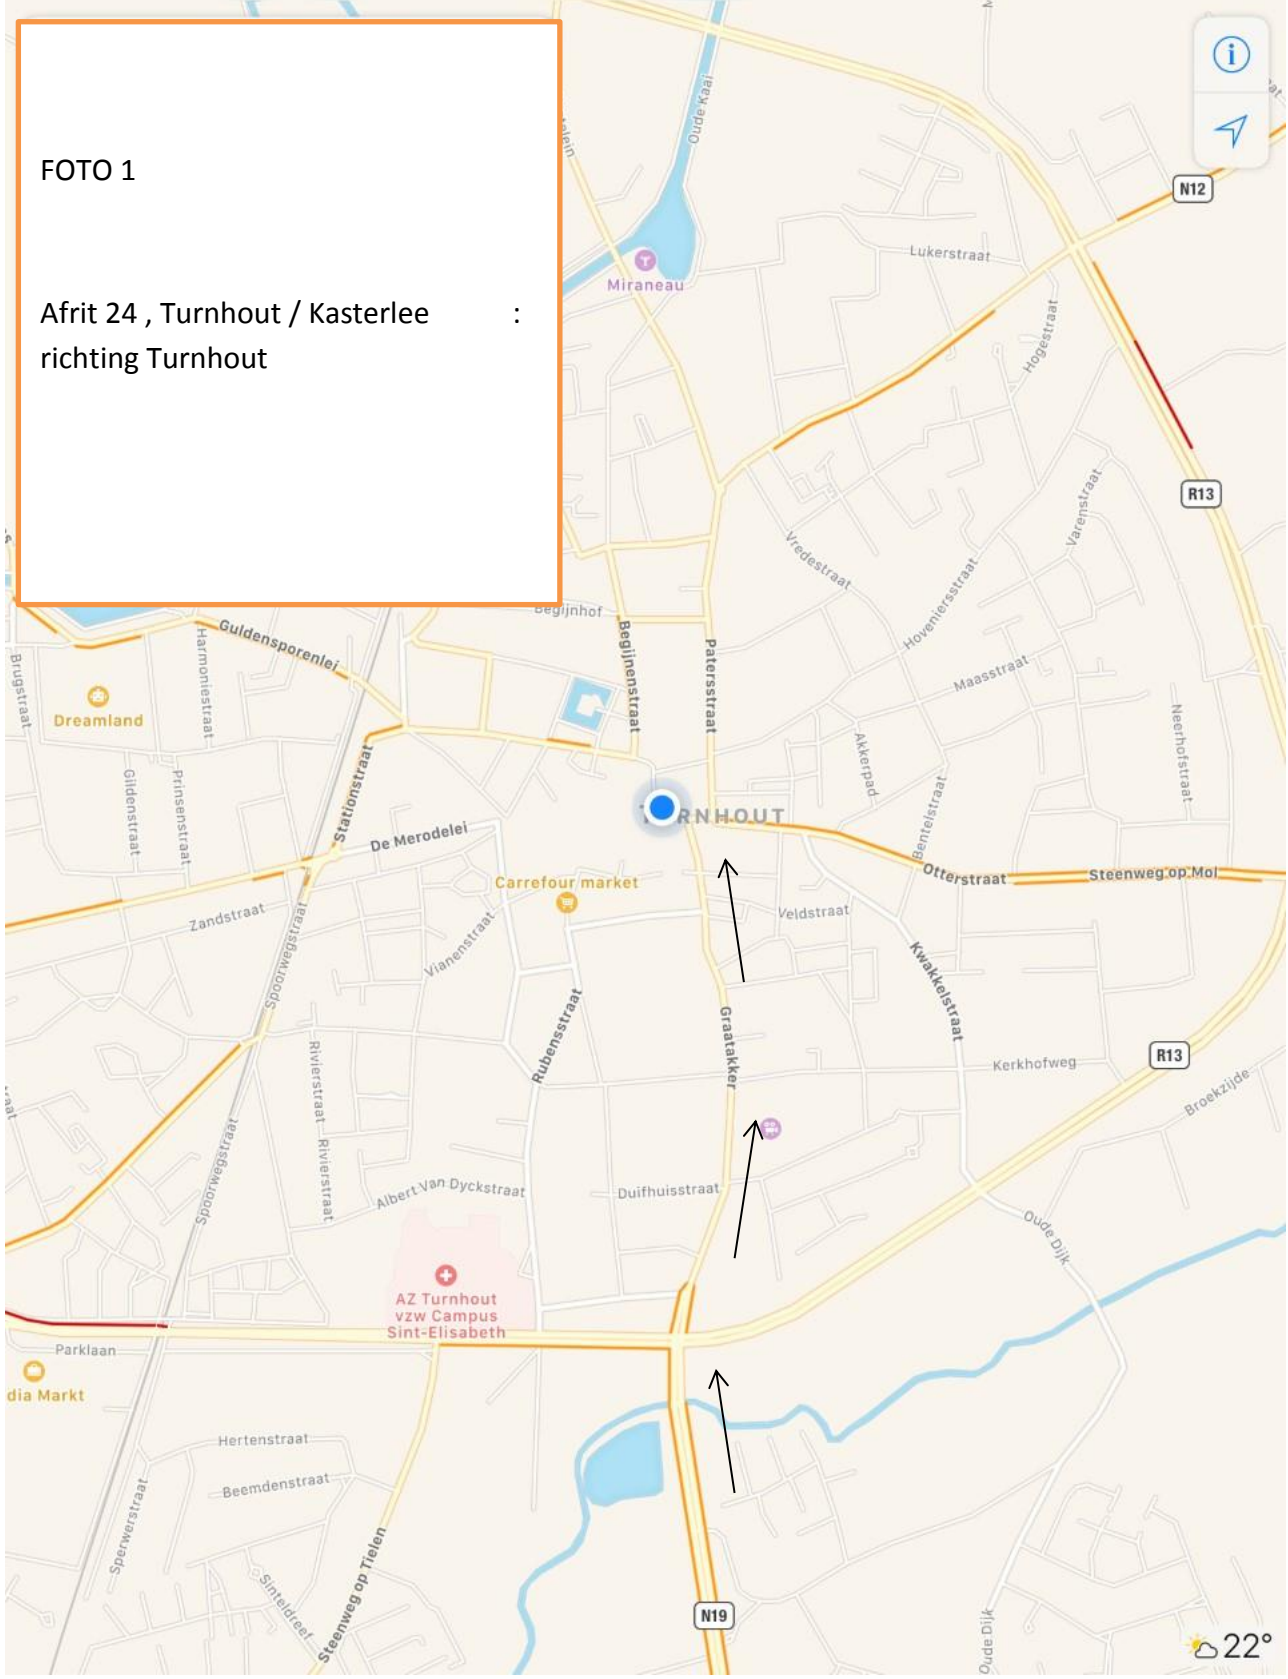

Autosnelweg E34 Antwerpen Turnhout Eindhoven

Afrit 24 , Turnhout / Kasterlee : richting Turnhout (zie foto 1)

Altijd rechtdoor rijden, via Graatakker en vervolgens de Herentalsstraat komt u uiteindelijk aan de Grote Markt met recht voor u de St Pieterskerk. Ons hotel situeert zich aan de linkerkant van de Grote Markt, doch u rijdt rechts de Grote Markt op en rijdt rondom de kerk op de openbare weg, indien u de parking gereserveerd heeft mag u WEL via de voetgangerszone naar hotel Terminus rijden

Ter plaatse wordt u begeleid naar uw parking

(zie foto 2 & 3)

FOTO 1

Afrit 24 , Turnhout / Kasterlee :
richting Turnhout

FOTO 2

Terminus Bvba

Hotels & Evenementen · 60 m

★★★★★ (25) op Booking.com · €€

16:06

67%

Becherelle, Restaurant

Kreatos

Burgerwacht

Marché 17

Grote Markt

La Nouvelle Sabonne