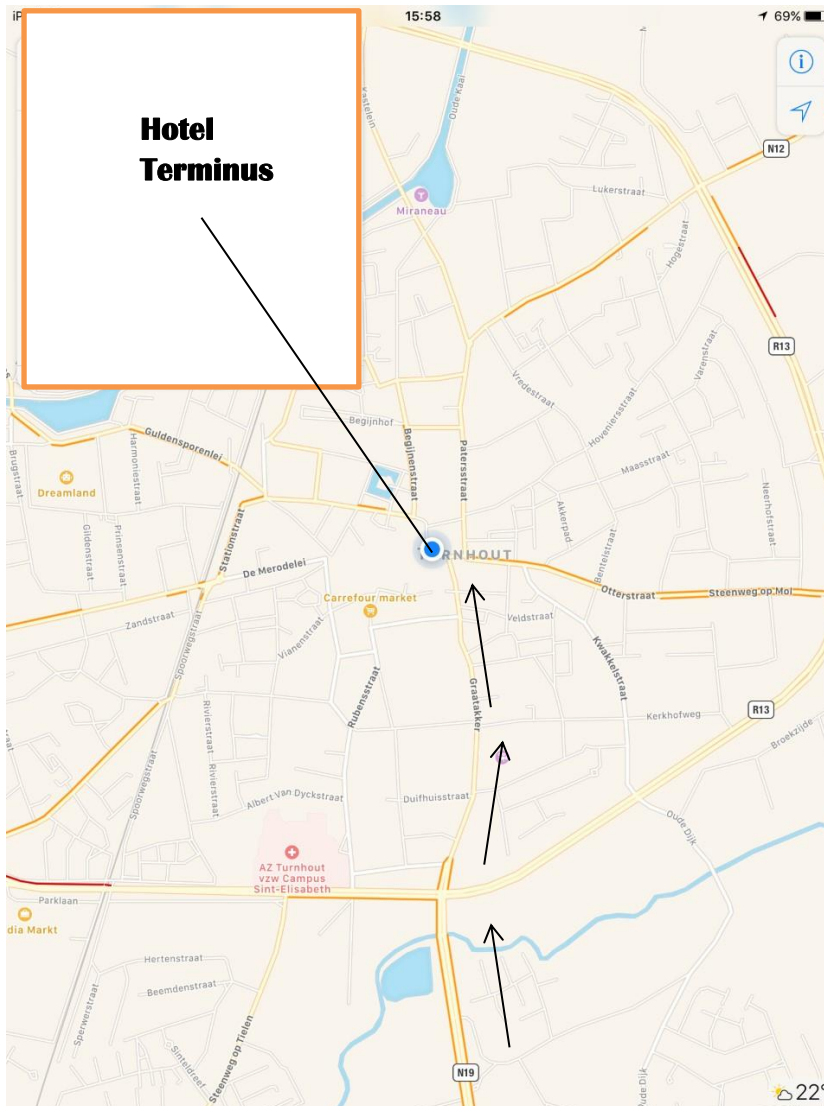

### route beschrijving

Geachte klant,

In eerste instantie onze dank voor uw reservatie. Het hotel is zeer centraal gelegen en eenvoudig te bereiken, doch de ideale parking vinden kan een moeilijke opdracht zijn voor diegene die niet vertrouwd zijn met Turnhout . Met dit document willen we u hiermee wegwijs maken

### Route richting hotel :

Autosnelweg E34  
Antwerpen Turnhout  
Eindhoven / Afrit 24 ,  
Turnhout / Kasterlee:  
richting Turnhout (zie  
foto 1)

Altijd rechtdoor  
rijden, via Graatakker  
en vervolgens de  
Herentalsstraat komt u  
uiteindelijk aan de  
Grote Markt met recht  
voor u de St  
Pieterskerk. Ons hotel  
situeert zich aan de  
linkerkant van de  
Grote Markt, doch de  
zijde waar het hotel  
zich bevindt is  
voetgangerszone.

Er zijn uiteraard verschillende parkings in Turnhout, zie onder doch het eenvoudigste vanuit voorgaande beschrijving is parking Muylenberg , op 500m wandelafstand van ons hotel

Altijd rechtdoor rijden, via Graatakker en vervolgens de Herentalsstraat ziet u op verschillende plaatsen parking Muylenberg aangeduid