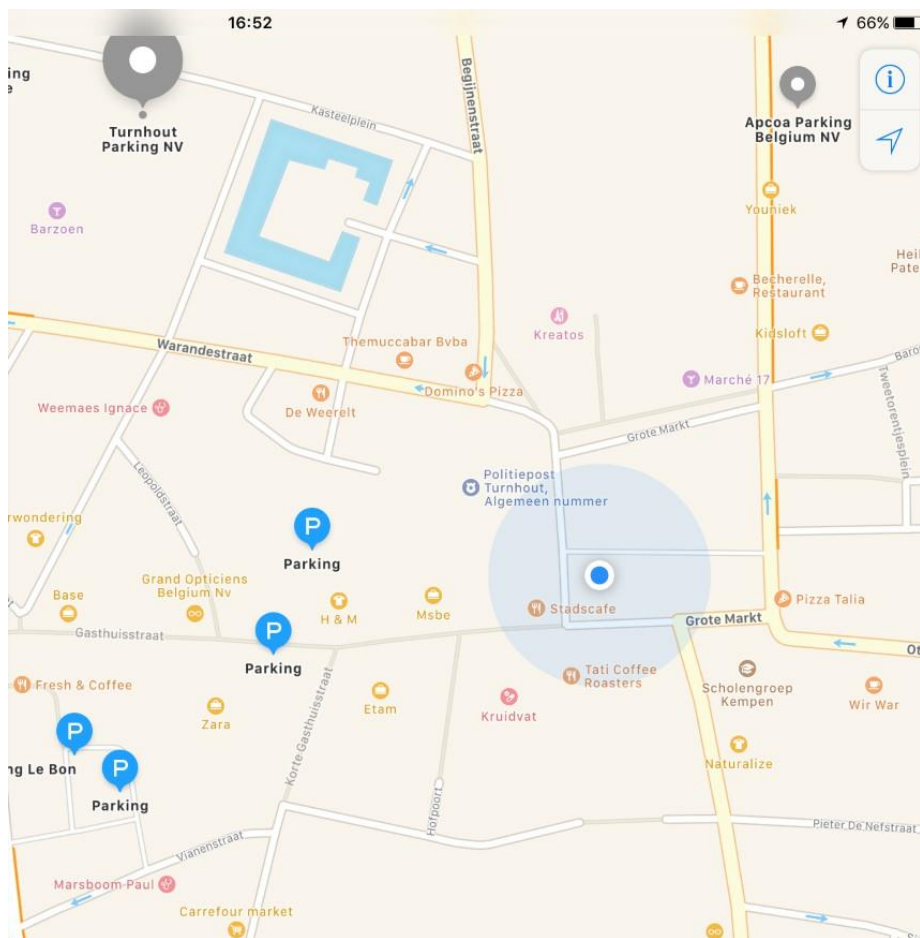

### route beschrijving

Geachte klant,

In eerste instantie onze dank voor uw reservatie. Het hotel is zeer centraal gelegen en eenvoudig te bereiken, doch de ideale parking vinden kan een moeilijke opdracht zijn voor diegene die niet vertrouwd zijn met Turnhout . Met dit document willen we u hiermee wegwijs maken

### Route richting hotel :

Autosnelweg E34  
Antwerpen Turnhout  
Eindhoven / Afrit 24 ,  
Turnhout / Kasterlee:  
richting Turnhout (zie  
foto 1)

Altijd rechtdoor  
rijden, via Graatakker  
en vervolgens de  
Herentalsstraat komt u  
uiteindelijk aan de  
Grote Markt met recht  
voor u de St  
Pieterskerk. Ons hotel  
situeert zich aan de  
linkerkant van de  
Grote Markt, doch de  
zijde waar het hotel  
zich bevindt is  
voetgangerszone.

Er zijn uiteraard verschillende parkings in Turnhout, zie onder doch het eenvoudigste vanuit voorgaande beschrijving is parking Muylenberg , op 500m wandelafstand van ons hotel

Altijd rechtdoor rijden, via Graatakker en vervolgens de Herentalsstraat ziet u op verschillende plaatsen parking Muylenberg aangeduid